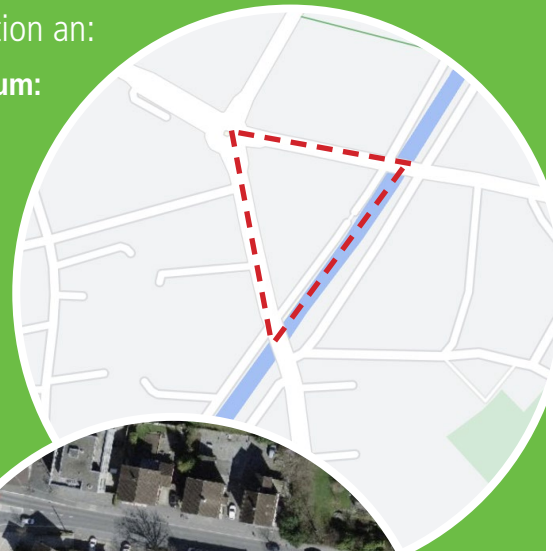

Volksmotion:

Zentrumsgestaltung Widnau – JETZT!

Die folgenden **Stimmberechtigten in Widnau** regen als Volksmotion an:

Der Gemeinderat startet Planung und Gestaltung von Widnaus Zentrum: Dreieck Neugasse/Kanal/Bahnhofstrasse.

Dazu legt er der Bürgerversammlung einen Antrag vor zu Vorgehen, Budget, Termine.

Dies unter Einbezug des gesamten Dreieck-Areals, inklusive Gemeindehaus, Zivilschutzanlage, Löwen, Parkplatz, Binnenkanal. Mit reduzierter Parkierlösung, eventuell unterflur. Die Mitwirkung der Bürgerschaft wird ermöglicht.

Das ZIEL soll sein:

Gesamtplanung – inklusive aktuelle Umgestaltung Binnenkanal.

Multifunktionale Nutzung – Für alle, Treffpunkt für Jung und Alt, öffentliche Anlässe, Vereine, Kultur, Erholungsraum, Gastronomie.

Naturnahe Gestaltung – bei Belägen und Bepflanzung, mit Sitz- und Spielmöglichkeiten, Sonnen- und Schattenplätze, Wege. Die 4 Elemente (Erde, Luft, Feuer, Wasser) erlebbar machen.

Einbezug von Binnenkanal (Zugang zum Wasser), Fusswege. Mit Lärmassnahmen und Abgrenzung zur Hauptstrasse.

Für dieses Areal möchten wir Widnauerinnen und Widnauer jetzt eine Gesamtplanung.

Hier wollen wir uns treffen, zusammensitzen, diskutieren und ausschauen, Kaffee trinken, anstossen und Anlässe geniessen dürfen. Auf einem schönen, naturnahen Zentrumsplatz, grün statt grau, Platz und Park, statt Parkplatz.

Name	Vorname	Adresse in Widnau	Unterschrift:
1	.....	.....	.....
2	.....	.....	.....
3	.....	.....	.....
4	.....	.....	.....
5	.....	.....	.....
6	.....	.....	.....
7	.....	.....	.....

Initianten: Armin Köppel, Harry Eggenschwiler, Wolfgang und Madeleine Federer, Barbara Blatter, Karin Gresser Tüscher, Urban Hämmerle, Gabriel Köppel, Sandra Stoffel

Adresse: Volksmotion W+, c/o Madeleine Federer, Birkenstrasse 67a, 9443 Widnau